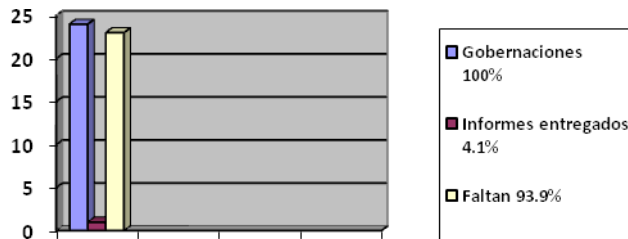

De las 799 parroquias registradas en el CONAJUPARE han presentado informes 38 Juntas Parroquiales, lo cual equivale al 4% de cumplimiento.