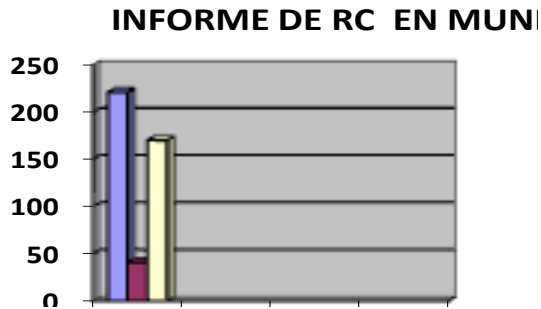

ANALISIS DE LA INFORMACION

De los 221 cantones registrados en la Asociación de Municipalidades 41 alcaldes han entregado el informe de RC al Consejo de Participación Ciudadana y Control Social, lo que equivale al 18,5% mientras que el 81.5% no ha entregado el informe hasta la fecha.

De los 24 Gobiernos Provinciales existentes en el país 11 han entregado el informe lo que equivale al 45.8%; faltan 16 gobiernos provinciales es decir el 55.2%.