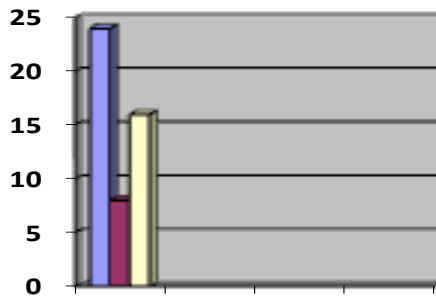

De las 24 gobernaciones solo 1 gobernación presenta su informe de Rendición de Cuentas, dando un porcentaje del 4.1%, falta el 93.9%.