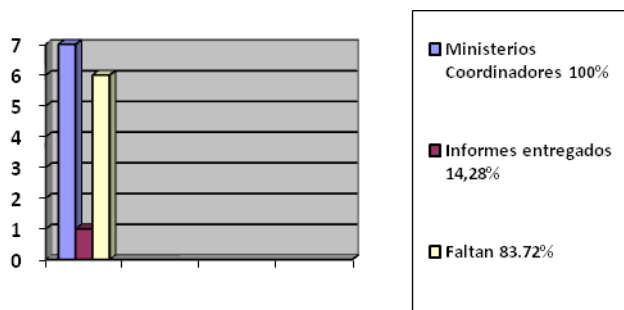

De los 19 Ministerios y 9 Secretarías de Estado, ningún Ministerio y/o Secretaría de Estado ha presentado su informe, lo que equivale al 0%.

De 18 empresas públicas registradas dentro del SRI (correos, empresas eléctricas, seguridad y del agua) 3 han entregado su informe, a saber: la Empresa Metropolitana de Quito, el IESS, EL BIESS; lo que equivale al 11.2%, faltan 15 informes que equivale al 88.8%.